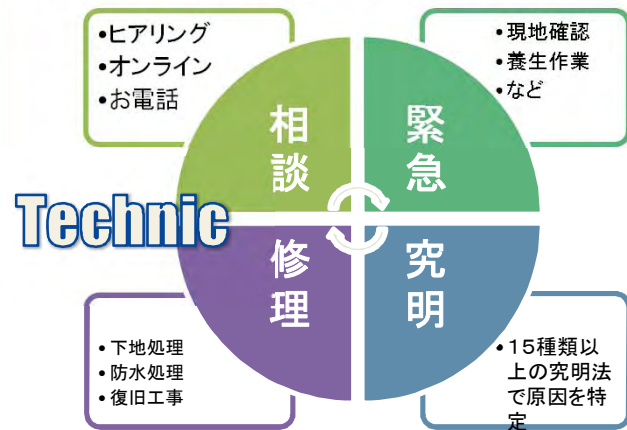

Original プレゼンテーション

提案&報告

究明 Plan

究明 Report

修理 carte

告知書 (販売用)

修理 シュミレート Report

修理 報告

TotalPro・Service

企画・立案	手順・管理	監視・点検

24h いつでも
プロがアドバイス!

オンラインサービス